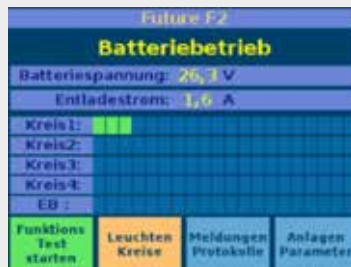

Kreisüberwachung

Spannungsausfall

Netzausfall Einspeisung > Umschaltung auf Batterie