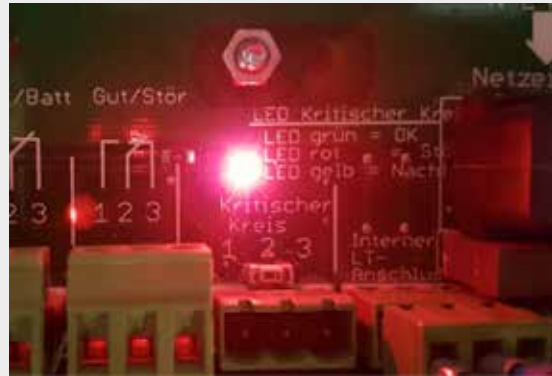

## Meldungen der Hardware

Anzeige Zustand kritischer Kreis (externe Netzwachterschleife)

Sammelstörmeldung grün=keine Fehler rot=Sammelstörung

Wandler-LED grün=Anlage in Notbetrieb