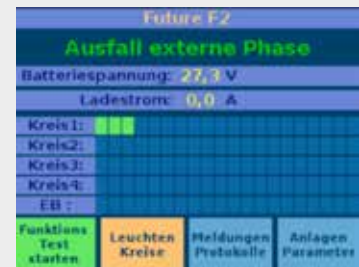

Spannungsausfall

Ausfall kritischer Kreis, Speisung der Leuchten über Netz